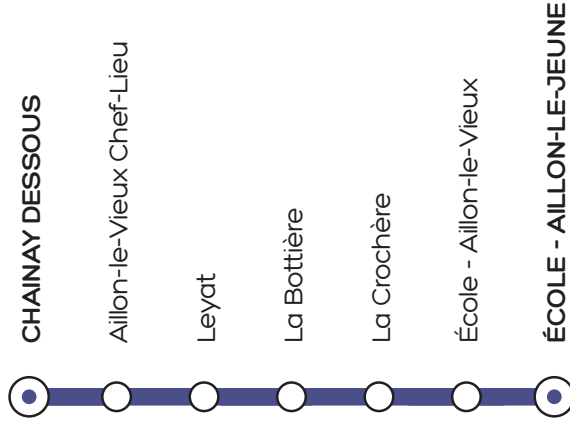

Site internet :
www.synchrono-bus.fr

L'application mobile est disponible !

recherche d'itinéraires

prochains passages en temps réel

informations trafic

Réseaux sociaux
Synchrono BUS

HORAIRES du 1^{er} septembre 2020 au 6 juillet 2021 en période scolaire

LIGNE
SCOLAIRE
1302

L'accès à ce service est réservé aux enfants détenteurs de la contremarque de transport scolaire 2020/2021.

Lundi, Mardi, Jeudi, Vendredi

ALLER

	matin	midi
CHAINAY DESSOUS	8:10	13:20
AILLON-LE-VIEUX CHEF-LIEU	8:14	13:24
LEYAT	8:16	13:26
LABOTTIÈRE	8:18	13:28
LA CROCHÈRE	8:20	13:30
ÉCOLE - AILLON-LE-VIEUX	8:22	13:32
ÉCOLE - AILLON-LE-JEUNE	8:25	13:35