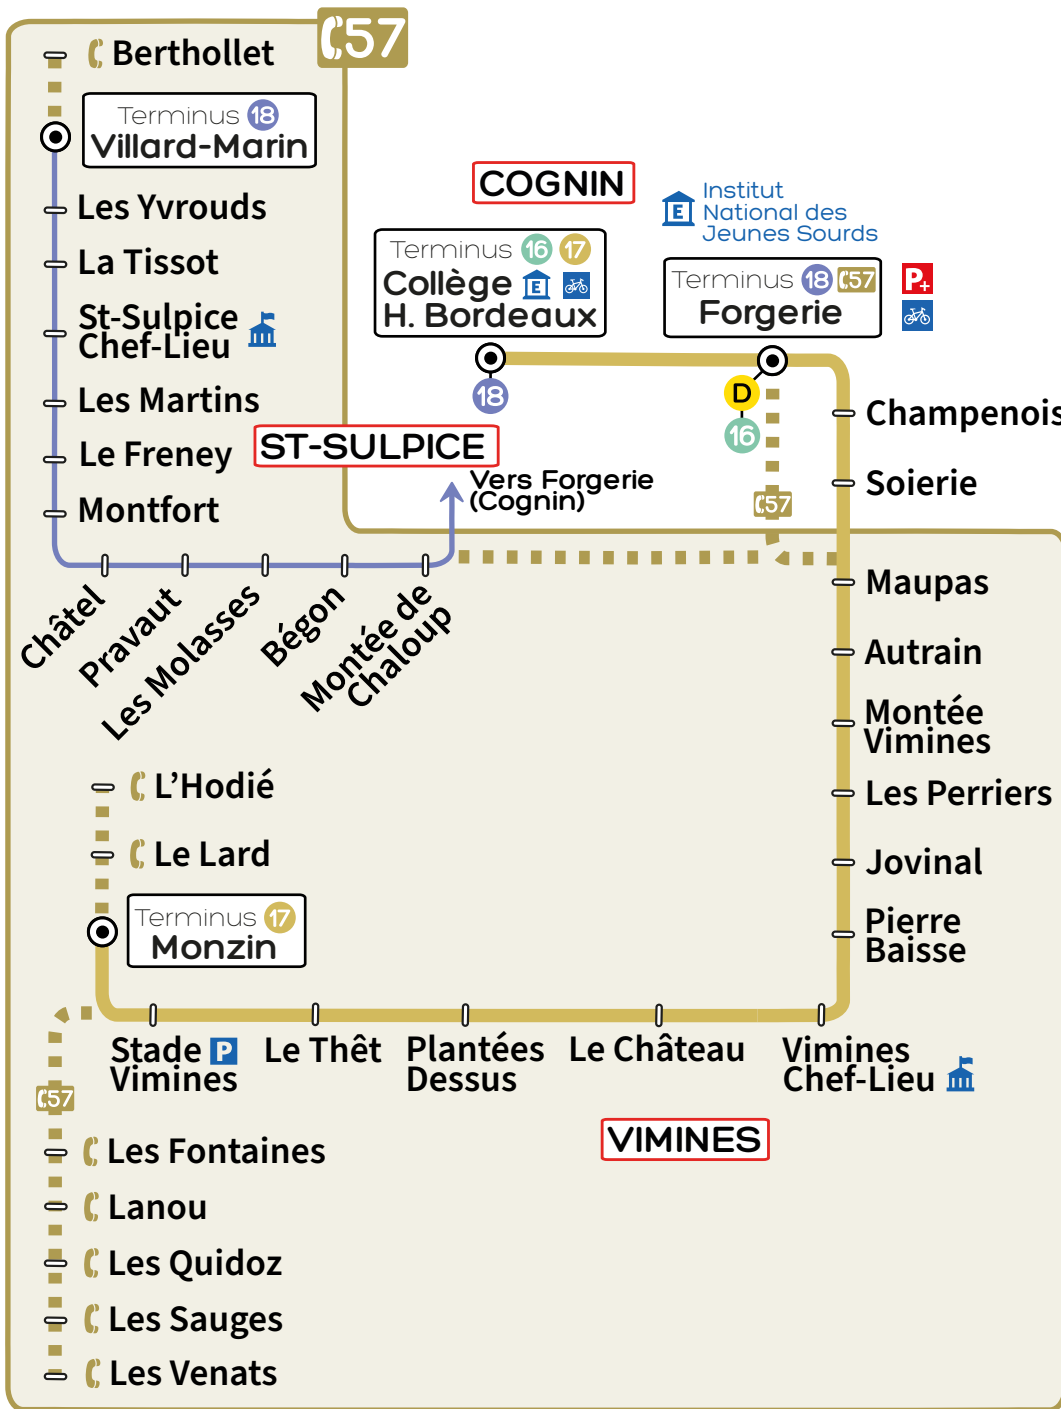

LÉGENDE

- ⊙ Terminus
- ♿ Arrêt accessible aux personnes à mobilité réduite
- ☑ Secteur de Transport à la demande
- 📞 Arrêt desservi en Transport à la demande uniquement
- 🚲 Abri vélo sécurisé
- 🏫 Collège, Lycée
- 🏛 Mairie ou administration
- P Parking
- P+ Parking Relais

VACANCES SCOLAIRES 2020 - 2021

- **TOUSSAINT :**
  du 19 octobre au 1er novembre 2020
- **NOEL :**
  du 21 décembre au 3 janvier 2021
- **HIVER :**
  du 8 février au 21 février 2021
- **PRINTEMPS :**
  du 12 avril au 25 avril 2021
- **ÉTÉ :**
  du 5 juillet au 29 août 2021

Aucun bus ne circule le 1er Mai

Cette ligne ne circule pas les dimanches et jours fériés

CORRESPONDANCES

- D ↔ Chamoux / Debussy
  Plaine des Sports

MONZIN -> COLLÈGE H.BORDEAUX

HORAIRES du 31 août 2020 au 6 juillet 2021

17

57 Secteur de transport à la demande

Du lundi au vendredi en période scolaire

	57										LMJV		
MONZIN	6:50	7:14	7:25	7:55	8:14							16:40	
STADE VIMINES	6:51	7:15	7:26	7:56	8:15							16:41	
VIMINES CHEF-LIEU	6:55	7:19	7:30	8:00	8:19							16:45	
MAUPAS	7:02	7:26	7:37	8:07	8:26							16:52	
D FORGERIE	7:05	7:29	7:40	8:10	8:29	10:02	11:02	12:02	13:03	14:03	15:03	16:15	16:55
COLLÈGE H. BORDEAUX	7:08	7:32	7:43	8:13	8:32								16:58

LMJV Circule les lundi, mardi, jeudi, vendredi

57 Service réalisé en transport à la demande (voir mode d'emploi ci-contre)

Le samedi toute l'année et du lundi au vendredi en période de vacances scolaires

	57				
MONZIN					
STADE VIMINES					
VIMINES CHEF-LIEU					
MAUPAS					
D FORGERIE	7:33	9:30	11:51	14:17	16:18

57 Service réalisé en transport à la demande (voir mode d'emploi ci-contre)

TAD, Mode d'emploi

1. 1° Identifiez l'horaire d'arrivée et/ou de départ que vous souhaitez emprunter
  2. 2° Contactez la centrale de réservation au 04 79 68 73 73 du lundi au vendredi de 8h30 à 17h30 et le samedi de 8h30 à 12h30 et de 13h30 à 16h ou connectez-vous sur www.synchro-bus.fr
     - Réservation jusqu'à 2 heures avant le déplacement ou la veille avant 19h si l'arrivée a lieu avant 10h
     - Possibilité de réserver jusqu'à 1 mois à l'avance !
  3. 3° Présentez-vous à l'arrêt 5 min avant l'heure prévue
     - Confirmation de votre heure de prise en charge 2 heures avant par mail ou SMS
     - Tous les titres Synchro sont acceptés à bord
2. **Annulation d'un trajet par téléphone :**
3. La veille avant 19h pour les trajets prévus avant 10h (ou le samedi pour le lundi)
   - 2 heures avant le départ prévu pour les trajets après 10h