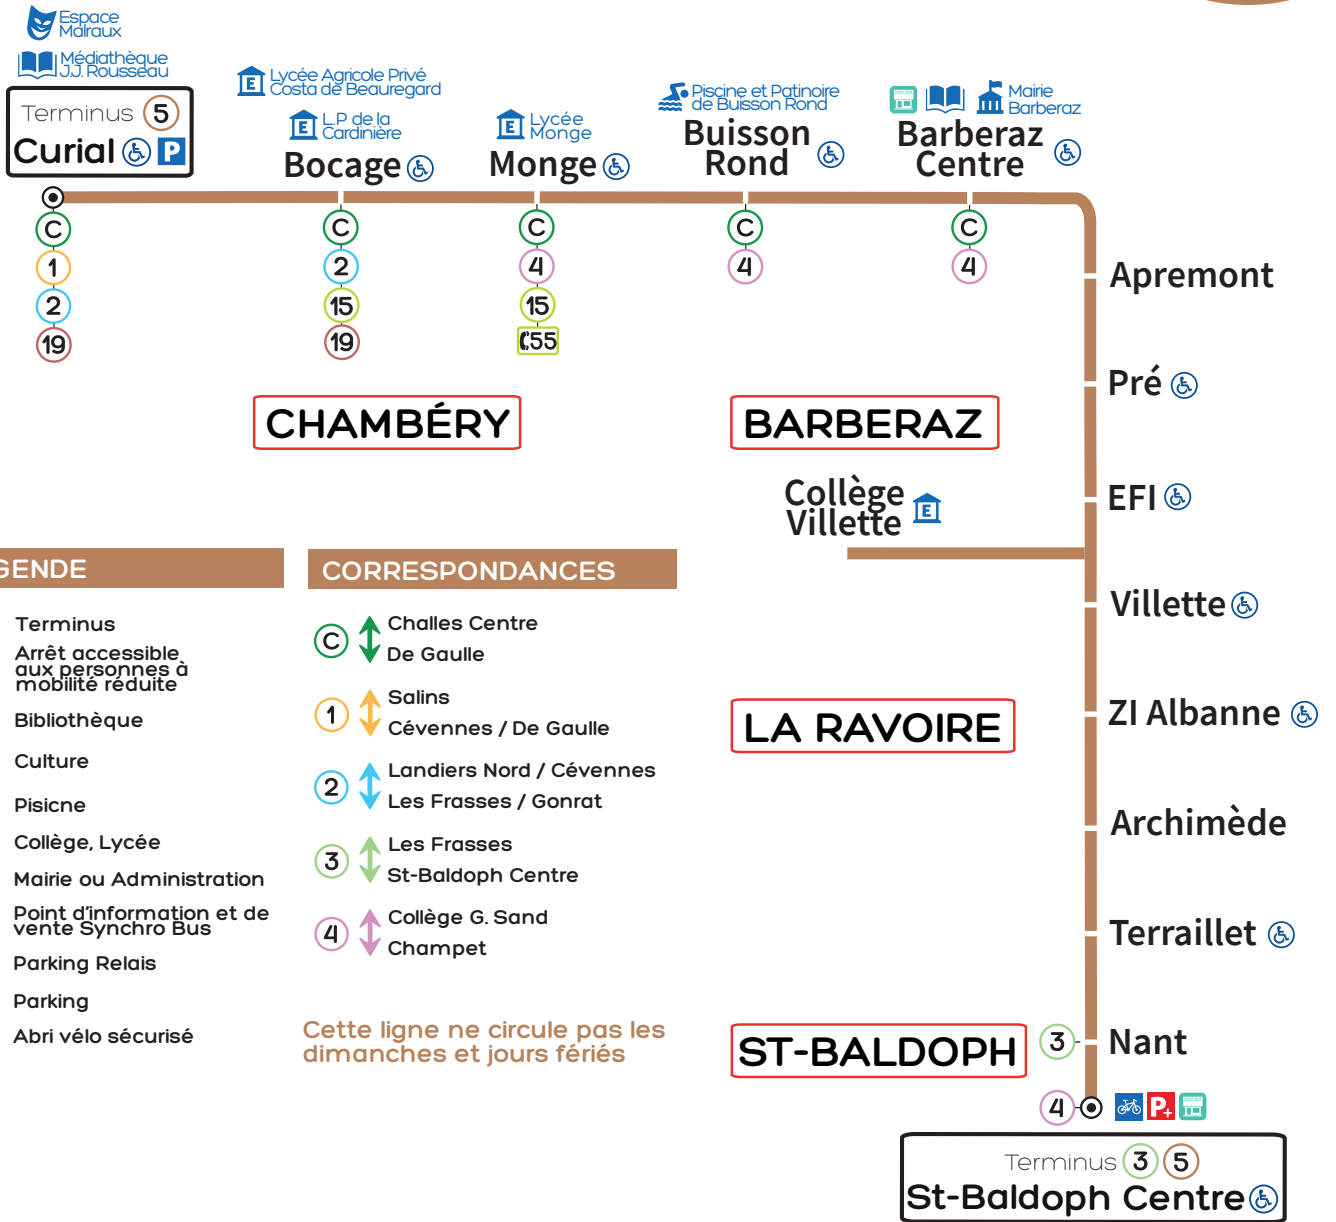

▲ CURIAL

▼ ST-BALDOPH CENTRE

LÉGENDE

- Terminus
- Arrêt accessible aux personnes à mobilité réduite
- Bibliothèque
- Culture
- Piscine
- Collège, Lycée
- Mairie ou Administration
- Point d'information et de vente Synchro Bus
- Parking Relais
- Parking
- Abri vélo sécurisé

CORRESPONDANCES

- Challes Centre / De Gaulle
- Salins / Cévennes / De Gaulle
- Landiers Nord / Cévennes / Les Frasses / Gonrat
- Les Frasses / St-Baldoph Centre
- Collège G. Sand / Champet

Cette ligne ne circule pas les dimanches et jours fériés

ALLO Synchro
04 79 68 73 73
Du lundi au vendredi de 8h30 à 17h30,
le samedi de 8h30 à 12h30 et de 13h30 à 16h

Agence multimodale Synchro / SNCF
249 Place de la Gare, 73000 Chambéry
Du lundi au jeudi et le samedi de 9h à 16h15
Le vendredi de 10h15 à 17h30

A Mercredi B Lundi, mardi, jeudi et vendredi

Du lundi au vendredi pendant les vacances scolaires

③ ④	SAINT BALDOPH CENTRE	7:20	8:15	16:32	17:25
③	VILLETTE	7:27	8:22	16:39	17:32
③ ④	BARBERAZ CENTRE	7:30	8:25	16:42	17:35
③ ④	MONGE	7:33	8:28	16:46	17:39
③ ① ②	CURIAL	7:37	8:32	16:51	17:44