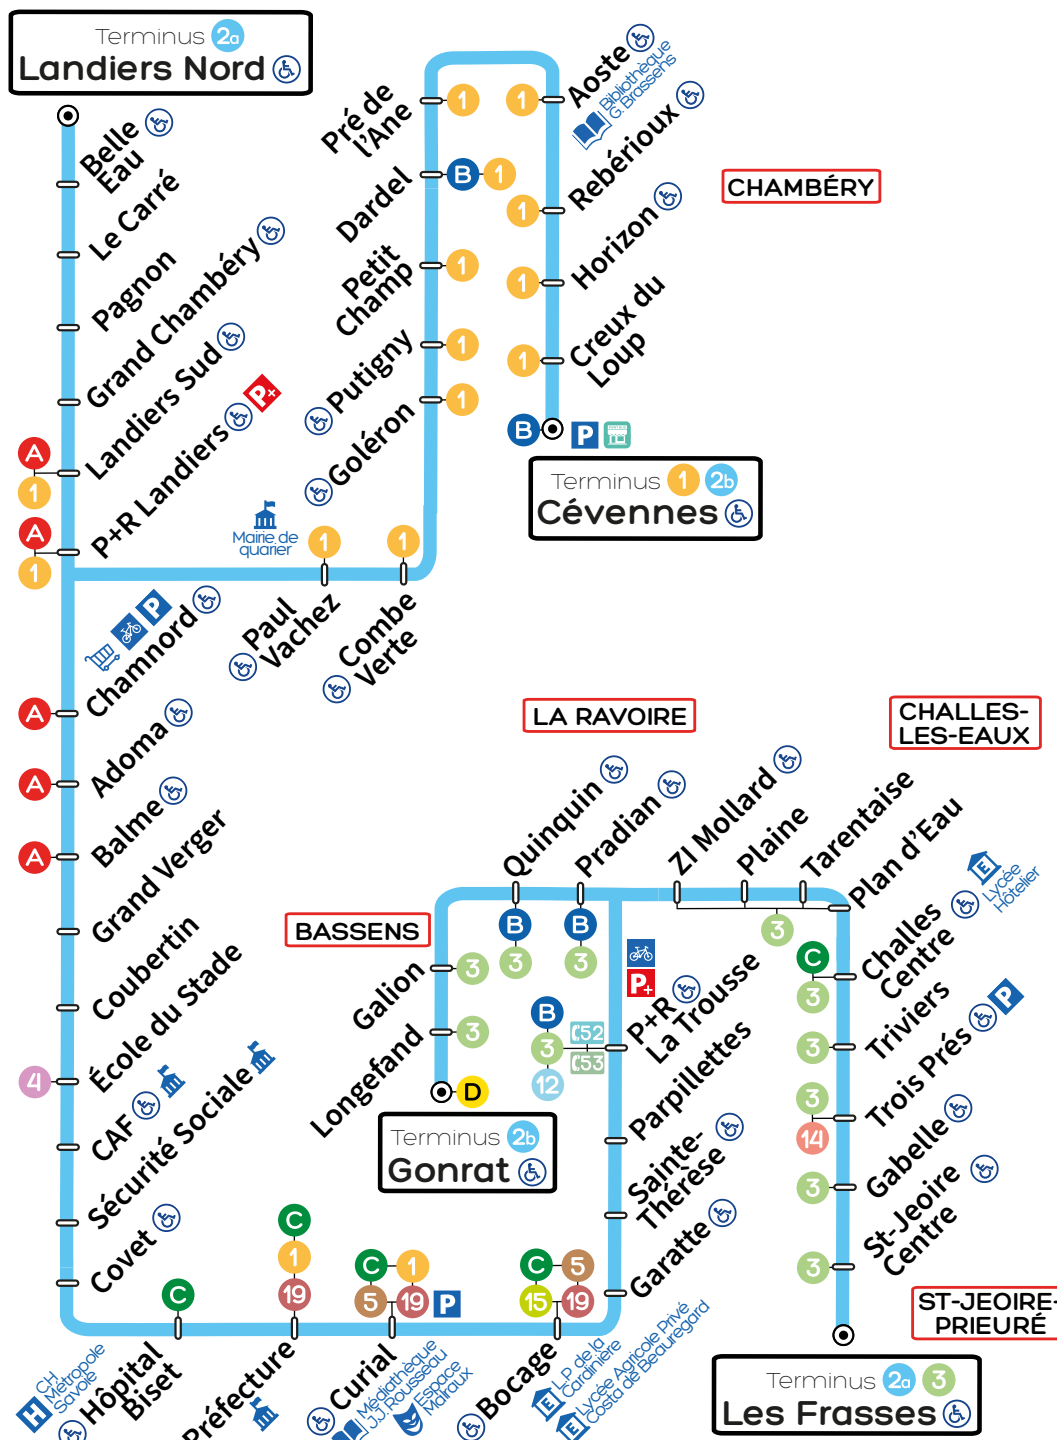

1. ### LÉGENDE
2. ⊙ Terminus
   - ♿ Arrêt accessible aux personnes à mobilité réduite
   - 📖 Bibliothèque
   - 🎭 Culture
   - 🏫 Collège ou lycée
   - 🏛️ Mairie ou Administration
   - 📡 Point d'information et de vente Synchro Bus
   - P Parking
   - P+ Parking Relais
   - 🚲 Abri vélo sécurisé
   - 🛒 Centre Commercial
   - H Centre Hospitalier

1. ### CORRESPONDANCES
2. A ⬆️↕️ Technolac
     Université Jacob
   - B ⬆️↕️ Roc Noir
     P+R Maison Brûlée
   - C ⬆️↕️ Challes Centre
     De Gaulle
   - D ⬆️↕️ Chamoux / Debussy
     Plaine des Sports
   - 1 ⬆️↕️ Salins
     Cévennes / De Gaulle
   - 3 ⬆️↕️ Les Frasses
     St-Baldoph Centre
   - 4 ⬆️↕️ Collège G. Sand
     Champet
   - 5 ⬆️↕️ Curial
     St-Baldoph Centre

LES FRASSES / GONRAT → LANDIERS NORD / CÉVENNES LIGNE 2

HORAIRES du 31 août 2020 au 4 juillet 2021

Du lundi au vendredi en période scolaire

3	LES FRASSES	6:00	7:00	8:00	9:00	10:00	11:00	12:00	13:00	14:00	15:00										
C 3	CHALLES CENTRE	6:06	7:08	8:07	9:06	10:06	11:06	12:06	13:06	14:06	15:06										
D	GONRAT		6:35	7:35	8:35	9:35	10:35	11:35	12:35	13:35	14:35	15:36									
3	GALION		6:37	7:37	8:37	9:37	10:37	11:37	12:37	13:37	14:37	15:38									
B 3 12	PARC RELAIS LA TROUSSE	6:11	6:41	7:14	7:41	8:13	8:41	9:12	9:41	10:12	10:41	11:12	11:41	12:12	12:41	13:12	13:41	14:12	14:42	15:12	15:43
	GARATTE	6:16	6:46	7:19	7:47	8:19	8:47	9:17	9:46	10:17	10:46	11:17	11:46	12:17	12:46	13:17	13:46	14:17	14:47	15:17	15:48
C 1 5 19	CURIAL	6:19	6:49	7:23	7:51	8:23	8:51	9:21	9:50	10:21	10:50	11:21	11:50	12:21	12:50	13:21	13:50	14:21	14:51	15:21	15:52
C	HÔPITAL BISET	6:22	6:52	7:28	7:56	8:28	8:56	9:24	9:53	10:24	10:53	11:24	11:53	12:24	12:53	13:24	13:53	14:24	14:54	15:25	15:56
	CAF	6:25	6:55	7:32	8:00	8:32	9:00	9:28	9:57	10:28	10:57	11:28	11:57	12:28	12:57	13:28	13:57	14:28	14:58	15:29	16:00
4	ECOLE DU STADE	6:26	6:56	7:33	8:01	8:33	9:01	9:29	9:58	10:29	10:58	11:29	11:58	12:29	12:58	13:29	13:58	14:29	14:59	15:30	16:01
	GRAND VERGER	6:28	6:58	7:36	8:04	8:36	9:04	9:32	10:01	10:32	11:01	11:32	12:01	12:32	13:01	13:32	14:01	14:32	15:02	15:33	16:04
A	CHAMNORD	6:31	7:01	7:39	8:07	8:39	9:07	9:35	10:04	10:35	11:04	11:35	12:04	12:35	13:04	13:35	14:04	14:35	15:05	15:36	16:07
A 1	PARC RELAIS LANDIERS	6:32	7:40	8:40	9:36	10:36	11:36	12:36	13:36	14:36	15:37										
A 1	LANDIERS SUD	6:33	7:41	8:41	9:37	10:37	11:37	12:37	13:37	14:37	15:38										
	LANDIERS NORD	6:37	7:46	8:46	9:42	10:42	11:42	12:42	13:42	14:42	15:43										
1	PRÉ DE L'ÂNE	7:09	8:17	9:16	10:13	11:13	12:13	13:13	14:13	15:14	16:16										
B 1	CÉVENNES	7:13	8:22	9:21	10:18	11:18	12:18	13:18	14:18	15:19	16:21										

Du lundi au vendredi en période scolaire