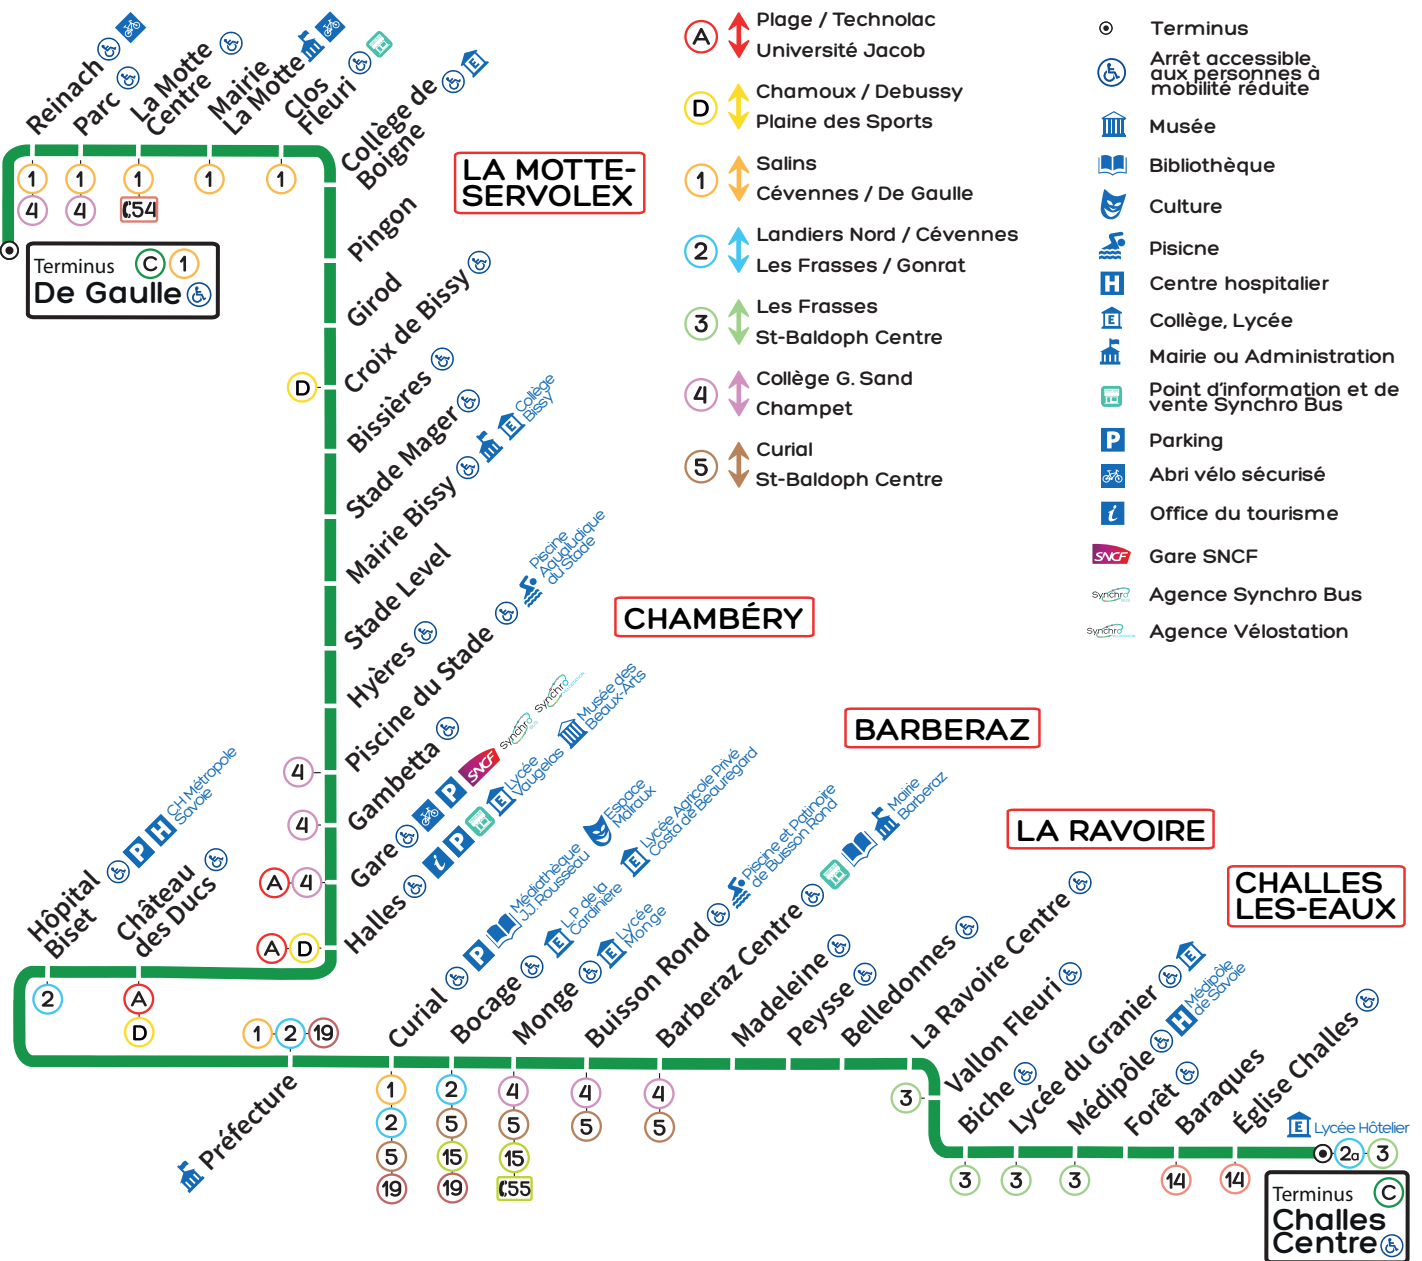

▲ DE GAULLE

▼ CHALLES CENTRE

ALLO Synchro
04 79 68 73 73

Du lundi au vendredi de 8h30 à 17h30,
le samedi de 8h30 à 12h30 et de 13h30 à 16h

Agence multimodale Synchro / SNCF
249 Place de la Gare, 73000 Chambéry

du 25 octobre au
7 novembre 2021

NOEL

du 20 décembre 2021
au 2 janvier 2022

HIVER

du 14 février au
27 février 2022

PRINTEMPS

du 18 avril au
1er mai 2022

ÉTÉ

à partir du 4 juillet
2022

**AUCUN BUS NE
CIRCULE LE 1er MAI**

Du lundi au vendredi en période scolaire

2a 3	CHALLES CENTRE	5:15	5:50	6:10	6:30	6:40	6:50	6:59
3	LYCÉE DU GRANIER	5:22	5:57	6:17	6:37	6:47	6:57	7:06
	LA RAVOIRE CENTRE	5:24	5:59	6:19	6:39	6:49	6:59	7:09
4 5	BARBERAZ CENTRE	5:29	6:04	6:24	6:44	6:54	7:04	7:16
4 5 15 55	MONGE	5:31	6:06	6:26	6:46	6:56	7:07	7:19
1 2 5 19	CURIAL	5:34	6:09	6:29	6:49	6:59	7:11	7:23
2	HÔPITAL BISET	5:37	6:12	6:32	6:52	7:02	7:16	7:28
A D	HALLES	5:39	6:14	6:34	6:54	7:04	7:18	7:30
A 4	GARE	5:41	6:16	6:36	6:56	7:07	7:21	7:33
D	CROIX DE BISSY	5:50	6:25	6:45	7:06	7:19	7:33	7:45
1 54	LA MOTTE CENTRE	5:55	6:30	6:50	7:12	7:25	7:39	7:51
1	DE GAULLE	5:59	6:34	6:54	7:16	7:29	7:43	7:55

A Jeudi et vendredi

Du lundi au vendredi en vacances scolaires et le samedi toute l'année

2a 3	CHALLES CENTRE	5:15	6:05	6:23	6:40
3	LYCÉE DU GRANIER	5:21	6:11	6:29	6:46
	LA RAVOIRE CENTRE	5:23	6:13	6:31	6:48
4 5	BARBERAZ CENTRE	5:28	6:18	6:36	6:53
4 5 55	MONGE	5:30	6:20	6:38	6:55
1 2 5	CURIAL	5:33	6:23	6:41	6:58
2	HÔPITAL BISET	5:36	6:26	6:44	7:01
A D	HALLES	5:38	6:28	6:46	7:03
A 4	GARE	5:40	6:30	6:48	7:05
D	CROIX DE BISSY	5:49	6:39	6:57	7:15
1 54	LA MOTTE CENTRE	5:54	6:44	7:02	7:21
1	DE GAULLE	5:57	6:47	7:05	7:24