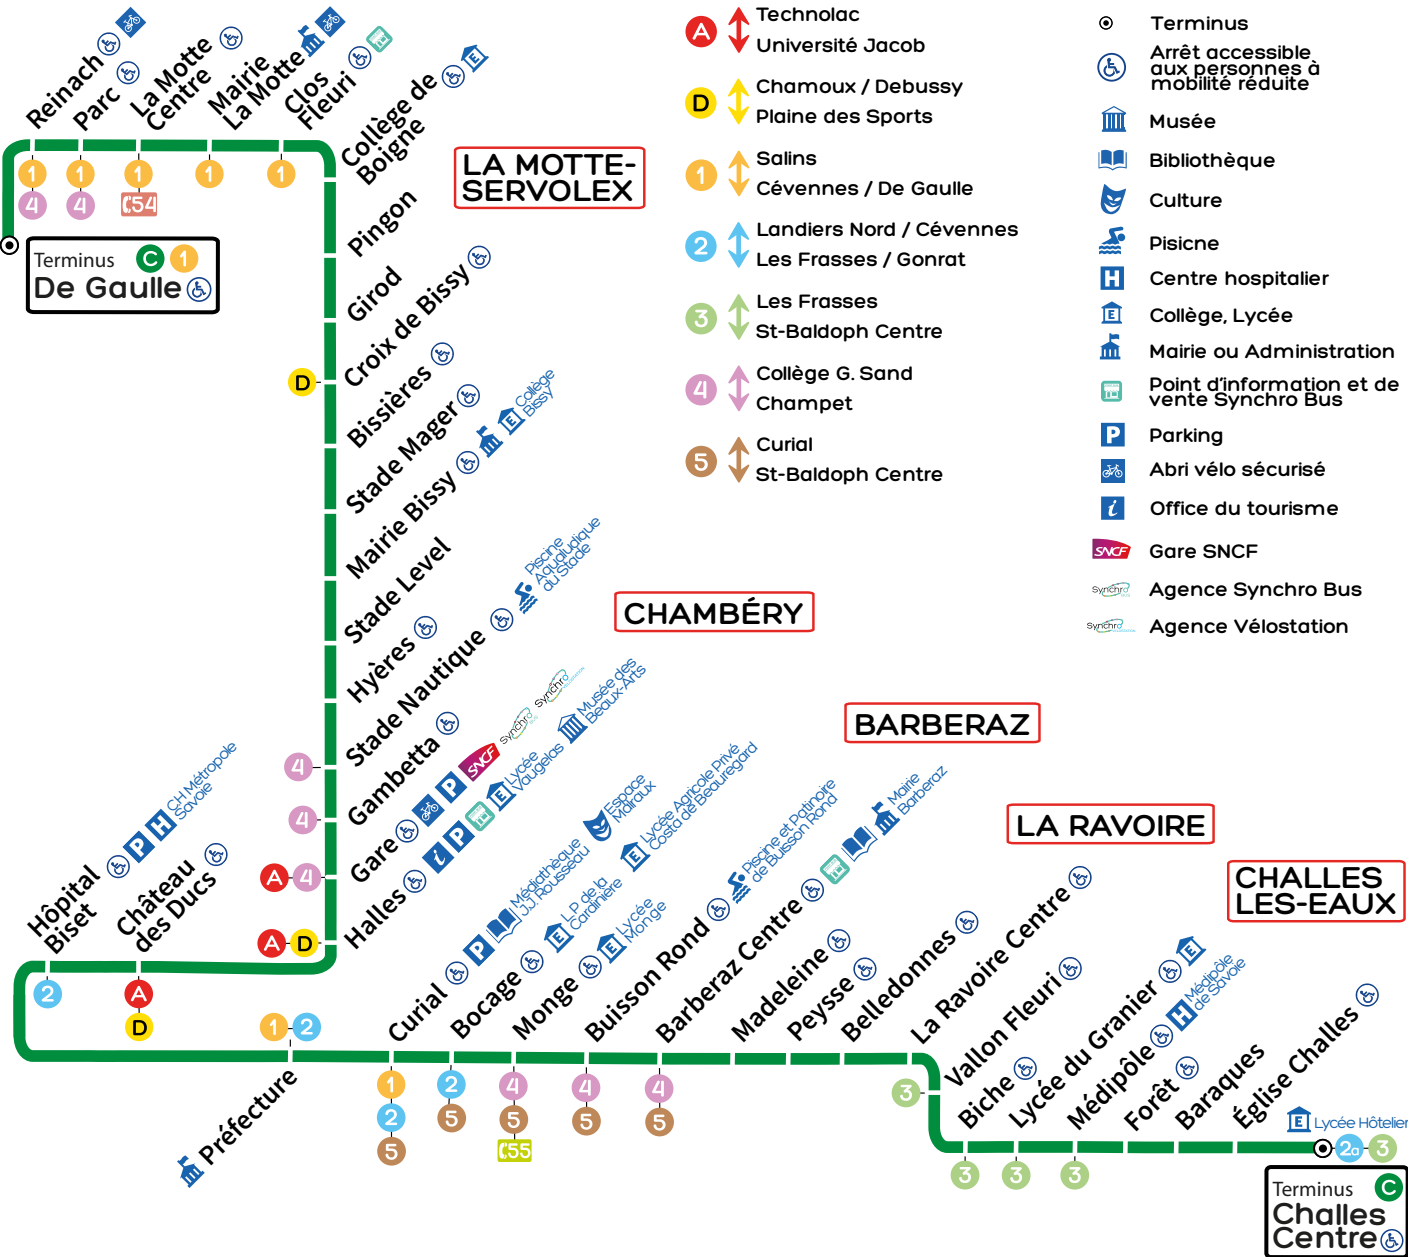

▲ DE GAULLE

▼ CHALLES CENTRE

ALLO Synchro

04 79 68 73 73

Du lundi au vendredi de 8h30 à 17h30,
le samedi de 8h30 à 12h30 et de 13h30 à 16h

- > Information
- > Réservation TAD et Synchro ACCESS'
- > Règlement des amendes

Agence multimodale Synchro / SNCF

249 Place de la Gare, 73 000 Chambéry

Du lundi au jeudi et le samedi de 9h à 16h15
Le vendredi de 10h15 à 17h30

- > Vente et Information
- > Règlement des amendes
- > Objets trouvés

E-mail :
info@synchro-bus.fr

Site internet :
www.synchro-bus.fr

Réseaux sociaux

Application mobile