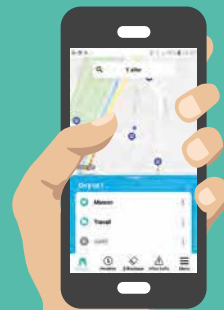

BIEN VOYAGER

Où s'informer

À L'ARRÊT

PRÉSENTEZ-VOUS AVANT L'HORAIRE

À L'APPROCHE DU BUS FAITES SIGNE AU CONDUCTEUR

MONTEZ PAR LA PORTE AVANT

À BORD

VALIDEZ VOTRE TITRE DE TRANSPORT

Site internet :
www.synchrono-bus.fr

L'application mobile est disponible !

Synchrono
Chambéry

- 📍 recherche d'itinéraires
- 🕒 prochains passages en temps réel
- 🚦 informations trafic

Réseaux sociaux
Synchrono BUS