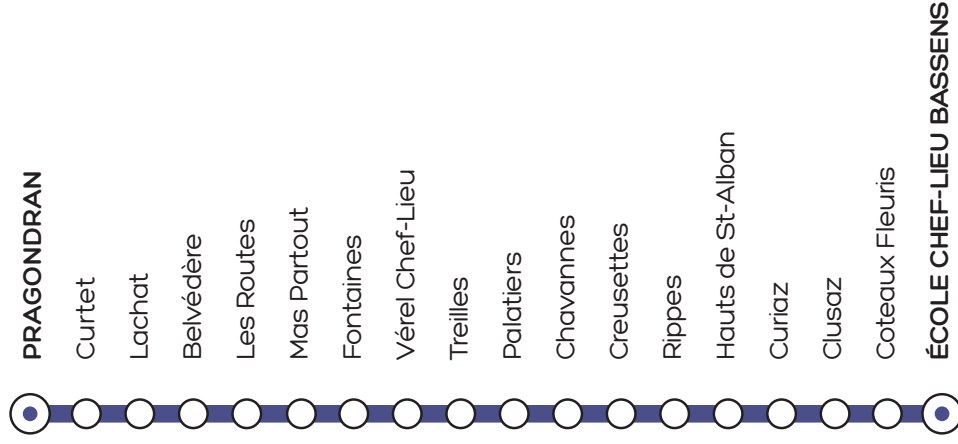

● Vérel Chef-Lieu

● Culoz

▼ ÉCOLE CHEF-LIEU BASSENS

LIGNE SCOLAIRE

201

L'accès à ce service est réservé aux enfants ayant pris connaissance du règlement d'exploitation et inscrits à ce service de transport scolaire.

Lundi, Mardi, Jeudi, Vendredi

ALLER

PRAGONDRAAN	8:05
LES ROUTES	8:08
FONTAINES	8:10
VÉREL CHEF-LIEU	8:11
CHAVANNES	8:15
RIPPES	8:17
CLUSAZ	8:20
COTEAUX FLEURIS	8:22
ÉCOLE CHEF-LIEU BASSENS	8:25

RETOUR

231

ÉCOLE CHEF-LIEU BASSENS	17:00*
COTEAUX FLEURIS	
COLLÈGE DE MAISTRE	17:10
CLUSAZ	17:17
RIPPES	17:18
CHAVANNES	17:20
VÉREL CHEF-LIEU	17:23
FONTAINES	17:24
LES ROUTES	17:26
PRAGONDRAAN	17:30

* Ligne 11: à 17h00 parking Église de Bassens