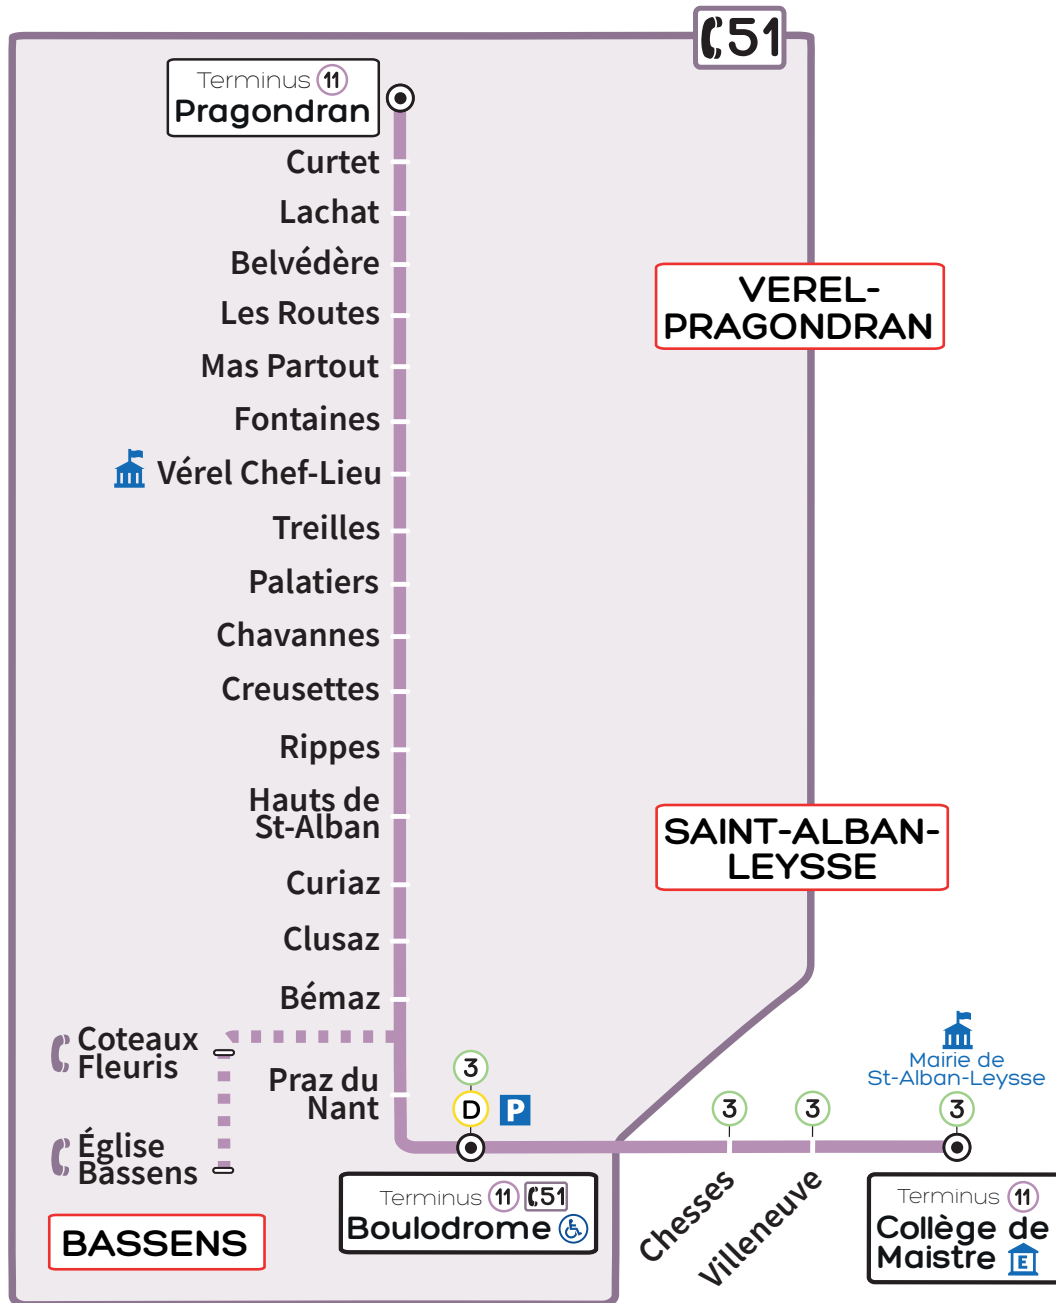

- ▲ PRAGONDRAN
- ▼ COLLÈGE DE MAISTRE

### LÉGENDE

- Terminus
- Secteur de Transport à la demande
- Arrêt desservi en Transport à la demande uniquement
- Arrêt accessible aux personnes à mobilité réduite
- Parking
- Collège, Lycée
- Mairie ou administration