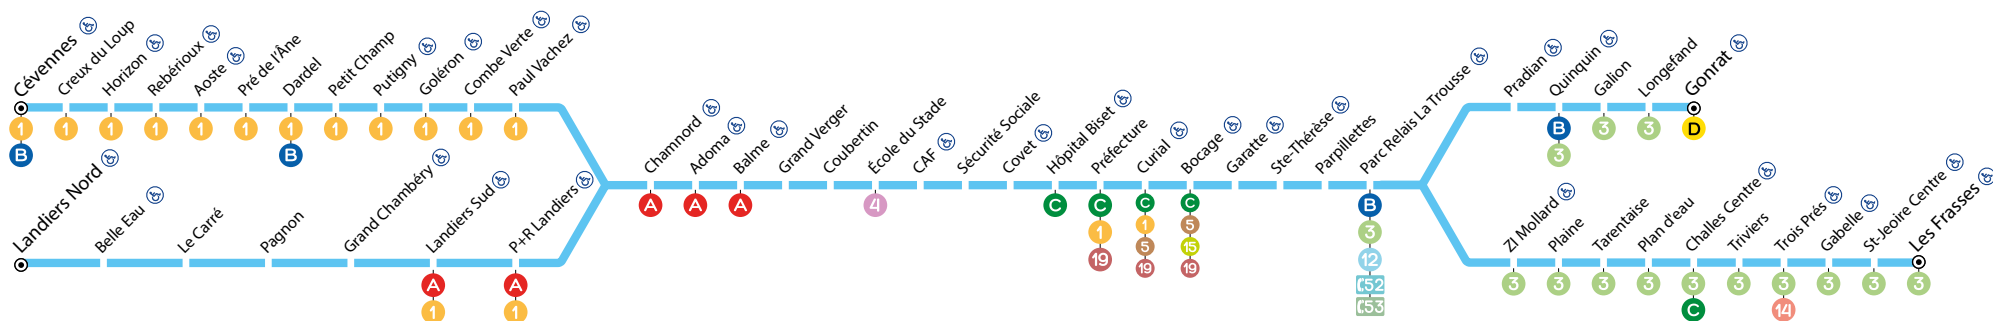

▲ LES FRASSES / GONRAT

• vers

▼ LANDIERS NORD / CÉVENNES

LIGNE

2

2b

2b

2a

Du lundi au samedi																
3	LES FRASSES	6:00		7:00		8:00		8:55		9:55		10:55		11:55		12:55
C 3	CHALLES CENTRE	6:05		7:06		8:06		9:01		10:01		11:01		12:01		13:01
D	GONRAT		6:35		7:35		8:34		9:30		10:30		11:30		12:30	
3	GALION		6:37		7:37		8:36		9:32		10:32		11:32		12:32	
B 3 12	PARC RELAIS LA TROUSSE	6:11	6:41	7:13	7:41	8:13	8:40	9:07	9:36	10:07	10:36	11:07	11:36	12:08	12:36	13:08
	GARATTE	6:15	6:45	7:17	7:45	8:17	8:45	9:12	9:41	10:12	10:41	11:12	11:41	12:13	12:40	13:12
C 1 5	CURIAL	6:18	6:48	7:21	7:49	8:21	8:49	9:16	9:45	10:16	10:45	11:16	11:45	12:17	12:44	13:16
C	HÔPITAL BISET	6:21	6:51	7:24	7:52	8:24	8:52	9:19	9:48	10:19	10:48	11:19	11:48	12:20	12:47	13:19
	CAF	6:24	6:54	7:27	7:55	8:27	8:55	9:22	9:51	10:23	10:52	11:23	11:52	12:24	12:50	13:22
4	ÉCOLE DU STADE	6:25	6:55	7:28	7:56	8:28	8:56	9:23	9:52	10:24	10:53	11:24	11:53	12:25	12:51	13:23
	GRAND VERGER	6:27	6:57	7:31	7:59	8:31	8:59	9:26	9:55	10:26	10:55	11:26	11:55	12:27	12:54	13:26
A	CHAMNORD	6:30	7:00	7:34	8:02	8:34	9:02	9:29	9:58	10:29	10:58	11:29	11:58	12:30	12:57	13:29
A 1	PARC RELAIS LANDIERS	6:31		7:35		8:35		9:30		10:30		11:30		12:31		13:30
A 1	LANDIERS SUD	6:32		7:36		8:36		9:31		10:31		11:31		12:32		13:31
	LANDIERS NORD	6:36		7:41		8:41		9:36		10:35		11:35		12:36		13:36
1	PRÉ DE L'ÂNE		7:08		8:10		9:11		10:07		11:07		12:07		13:06	
B 1	CÉVENNES		7:13		8:15		9:16		10:12		11:12		12:12		13:11	