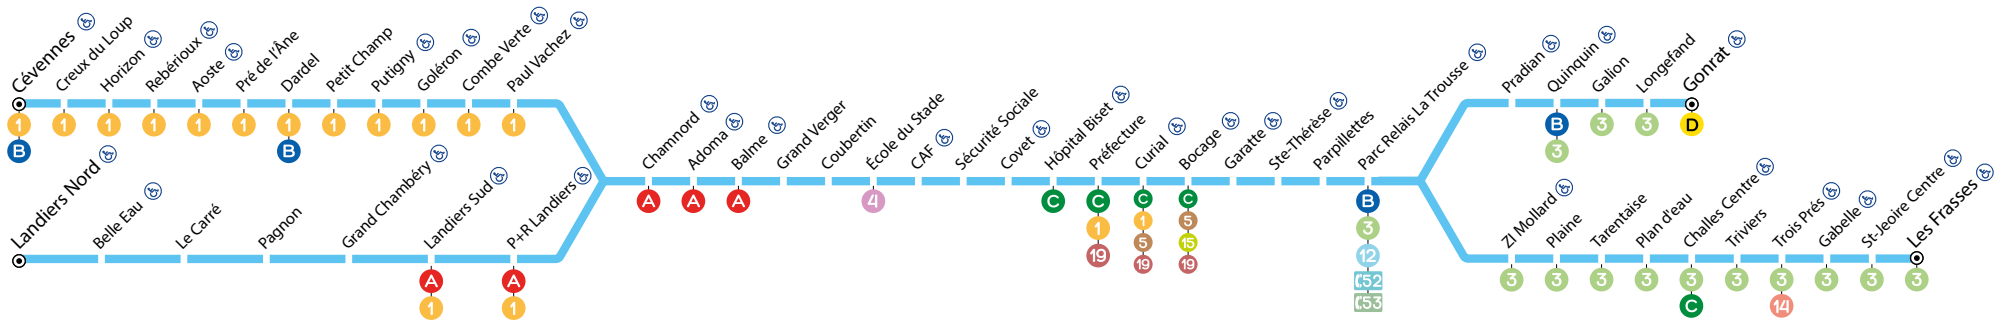

HORAIRES ÉTÉ valables du 6 juillet au 30 août 2020

▲ LANDIERS NORD / CÉVENNES

• vers

▼ LES FRASSES / GONRAT

LIGNE

2

2b

2b

2a

2a

Du lundi au samedi

B 1	CÉVENNES		6:25		7:22		8:22		9:22		10:21		11:21		12:22	
1	PRÉ DE L'ÂNE		6:29		7:27		8:27		9:27		10:26		11:26		12:27	
	LANDIERS NORD	6:00		7:00		8:00		9:00		10:00		11:00		12:00		13:00
A 1	LANDIERS SUD	6:03		7:04		8:04		9:04		10:04		11:04		12:04		13:04
A 1	PARC RELAIS LANDIERS	6:04		7:05		8:05		9:05		10:05		11:05		12:05		13:05
A	CHAMNORD	6:05	6:37	7:06	7:36	8:06	8:36	9:06	9:36	10:06	10:36	11:06	11:36	12:06	12:36	13:06
	GRAND VERGER	6:09	6:41	7:10	7:40	8:10	8:40	9:10	9:40	10:10	10:40	11:10	11:41	12:11	12:40	13:11
4	ÉCOLE DU STADE	6:11	6:43	7:12	7:42	8:12	8:43	9:13	9:43	10:13	10:43	11:13	11:44	12:14	12:43	13:14
	CAF	6:12	6:44	7:13	7:43	8:13	8:44	9:14	9:44	10:14	10:44	11:14	11:45	12:15	12:44	13:15
C	HÔPITAL BISET	6:15	6:47	7:16	7:46	8:16	8:47	9:17	9:47	10:17	10:47	11:17	11:48	12:18	12:47	13:18
C 1 5	CURIAL	6:18	6:50	7:19	7:49	8:19	8:50	9:20	9:50	10:20	10:50	11:20	11:51	12:21	12:50	13:21
	GARATTE	6:21	6:53	7:23	7:53	8:23	8:54	9:24	9:54	10:24	10:54	11:24	11:55	12:25	12:54	13:25
B 3 12	PARC RELAIS LA TROUSSE	6:25	6:57	7:28	7:58	8:28	8:59	9:29	9:59	10:29	10:59	11:29	12:00	12:30	12:59	13:30
3	GALION		7:00		8:02		9:03		10:03		11:03		12:04		13:02	
D	GONRAT		7:03		8:05		9:06		10:06		11:06		12:07		13:05	
C 3	CHALLES CENTRE	6:31		7:35		8:35		9:36		10:36		11:36		12:36		13:37
3	LES FRASSES	6:36		7:41		8:41		9:42		10:42		11:42		12:42		13:43

▲ LES FRASSES / GONRAT

• vers

▼ LANDIERS NORD / CÉVENNES

LIGNE

2

2b

2b

2a